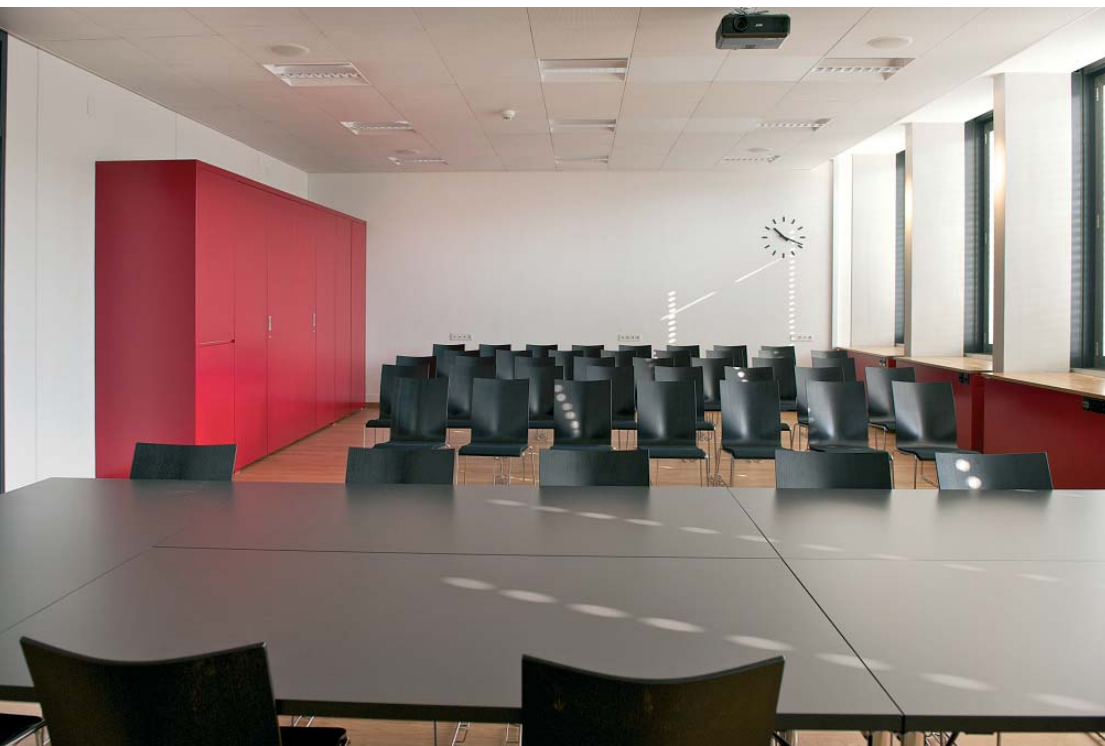

HPF G6 VORHER - NACHHER

29.2.2012 Erneuerung des Seminarraums G6 auf Semesterbeginn

Die Bilder sind nicht ganz fair, weil Amateur- und Profibilder den Unterschied noch mehr hervorheben. Aber folgende Massnahmen sind am Raum doch nicht ganz spurlos vorbeigegangen:

- Decke gereinigt
- Beamer für bessere Projektion versetzt
- Neue Leinwand mit grösserer Reflexion und neu praktisch montiert.
- Neue Soundanlage
- Vorhänge entfernt und durch Lichtstreifen ersetzt
- Stühle ersetzt. Sie können mittels Stuhlwagen im dafür bereitgestellten Kasten bei der Tafel versorgt werden. Dafür wurde dort der Sockel des Kastens entfernt.
- Tische ersetzt - neu Klapptische mit Transportwagen
- Neuer Boden
- Wände gestrichen
- Licht dimmbar und in verschiedenen Stufen ansteuerbar
- Schaltkasten neu verschalt
- Küche komplett verschliessbar - sieht dann aus wie eine Reihe Kästen.
- Neue Fensterbretter und Unterbauten
- Neue Verkabelung für Laptopanschluss
- Overhead kann, wenn nicht gebraucht, neu im Kasten versorgt werden.
- Es folgen noch neue Verdunkelungsstoren, ein Papierkorb und ein Magnetboard.

Viel Spass beim Benutzen!

Natürlich hängt viel von der Attraktivität des Raums auch damit zusammen, dass der Raum sauber und aufgeräumt verlassen wird.

Das Gestaltungs- und Umbauteam
Gübeli/Zinke/Zwysig/Moser und Handwerksteam
Im Auftrag von Gianni Blatter und Tilman Esslinger

Neu mit geschlossener Küche,
die nun wie ein
Wandschrank wirkt.
Und bereinigte
Situation beim Elektrotabelleau.