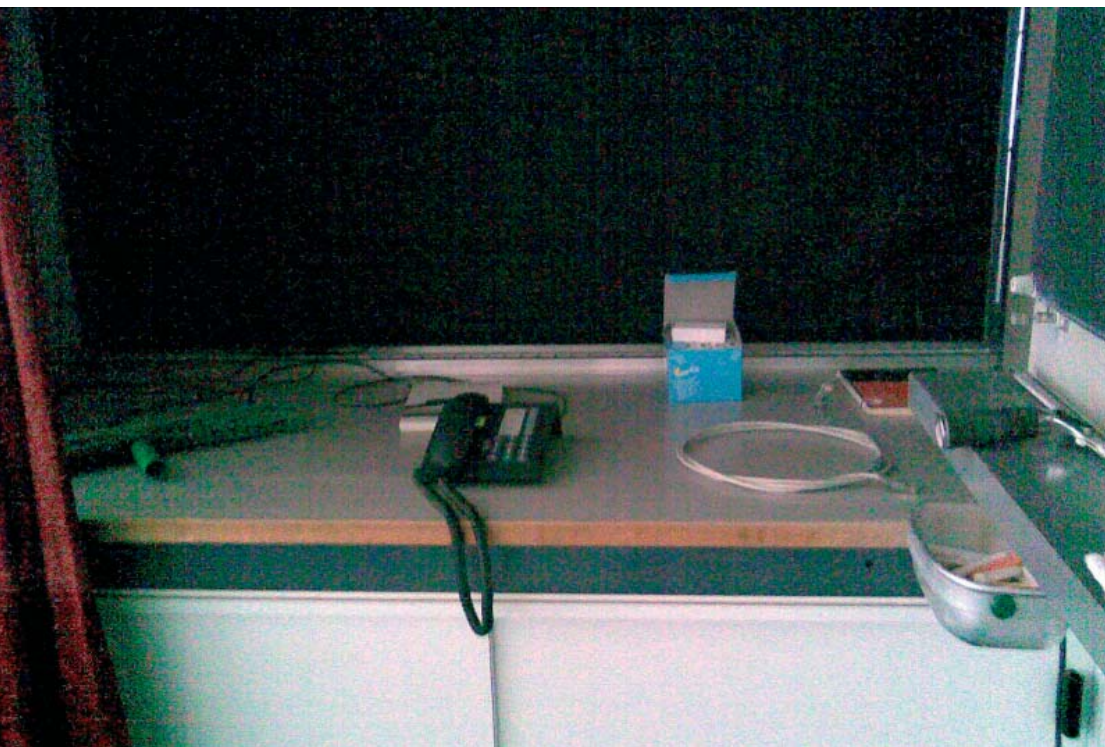

HPF G6 VORHER - NACHHER

29.2.2012 Erneuerung des Seminarraums G6 auf Semesterbeginn

Die Bilder sind nicht ganz fair, weil Amateur- und Profibilder den Unterschied noch mehr hervorheben. Aber folgende Massnahmen sind am Raum doch nicht ganz spurlos vorbeigegangen:

- Decke gereinigt
- Beamer für bessere Projektion versetzt
- Neue Leinwand mit grösserer Reflexion und neu praktisch montiert.
- Neue Soundanlage
- Vorhänge entfernt und durch Lichtstreifen ersetzt
- Stühle ersetzt. Sie können mittels Stuhlwagen im dafür bereitgestellten Kasten bei der Tafel versorgt werden. Dafür wurde dort der Sockel des Kastens entfernt.
- Tische ersetzt - neu Klapptische mit Transportwagen
- Neuer Boden
- Wände gestrichen
- Licht dimmbar und in verschiedenen Stufen ansteuerbar
- Schaltkasten neu verschalt
- Küche komplett verschliessbar - sieht dann aus wie eine Reihe Kästen.
- Neue Fensterbretter und Unterbauten
- Neue Verkabelung für Laptopanschluss
- Overhead kann, wenn nicht gebraucht, neu im Kasten versorgt werden.
- Es folgen noch neue Verdunkelungsstoren, ein Papierkorb und ein Magnetboard.

Neu mit geschlossener Küche,
die nun wie ein
Wandschrank wirkt.
Und bereinigte
Situation beim Elektrotabelleau.