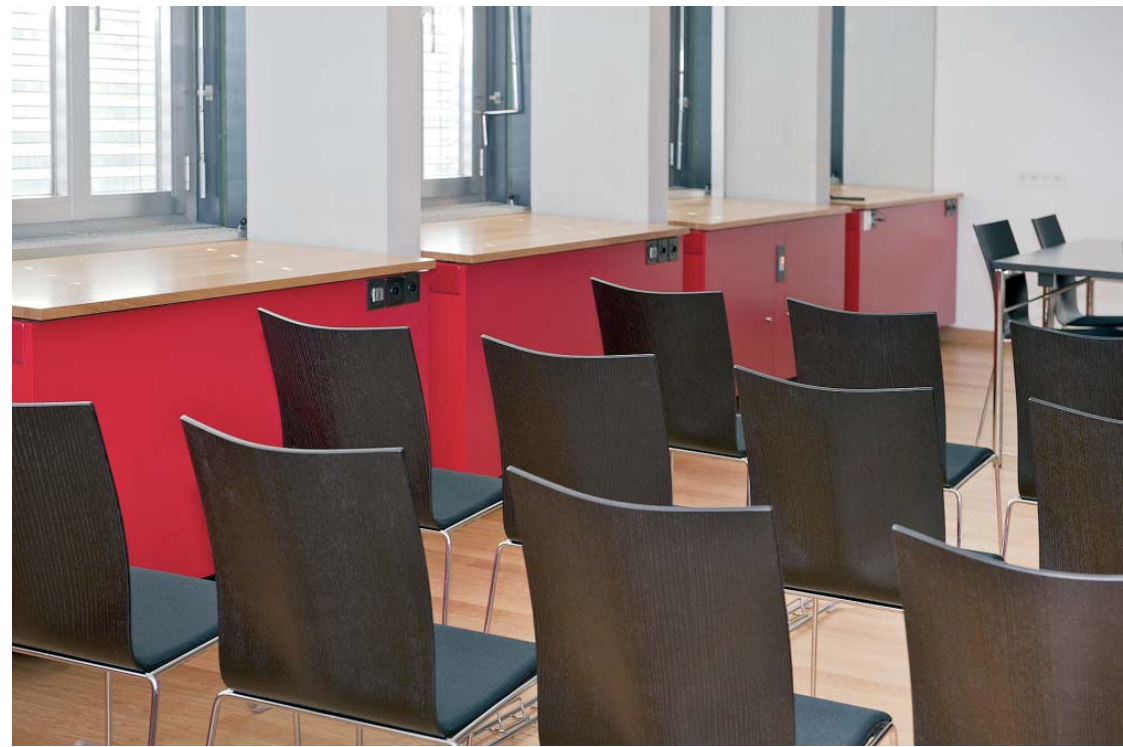

HPF G6 VORHER - NACHHER

29.2.2012 Erneuerung des Seminarraums G6 auf Semesterbeginn

Die Bilder sind nicht ganz fair, weil Amateur- und Profibilder den Unterschied noch mehr hervorheben. Aber folgende Massnahmen sind am Raum doch nicht ganz spurlos vorbeigegangen:

- Decke gereinigt
- Beamer für bessere Projektion versetzt
- Neue Leinwand mit grösserer Reflexion und neu praktisch montiert.
- Neue Soundanlage
- Vorhänge entfernt und durch Lichtstreifen ersetzt
- Stühle ersetzt. Sie können mittels Stuhlwagen im dafür bereitgestellten Kasten bei der Tafel versorgt werden. Dafür wurde dort der Sockel des Kastens entfernt.
- Tische ersetzt - neu Klapptische mit Transportwagen
- Neuer Boden
- Wände gestrichen
- Licht dimmbar und in verschiedenen Stufen ansteuerbar
- Schaltkasten neu verschalt
- Küche komplett verschliessbar - sieht dann aus wie eine Reihe Kästen.
- Neue Fensterbretter und Unterbauten
- Neue Verkabelung für Laptopanschluss
- Overhead kann, wenn nicht gebraucht, neu im Kasten versorgt werden.
- Es folgen noch neue Verdunkelungsstoren, ein Papierkorb und ein Magnetboard.

Neu mit geschlossener Küche,
die nun wie ein
Wandschrank wirkt.
Und bereinigte
Situation beim Elektrotabelleau.